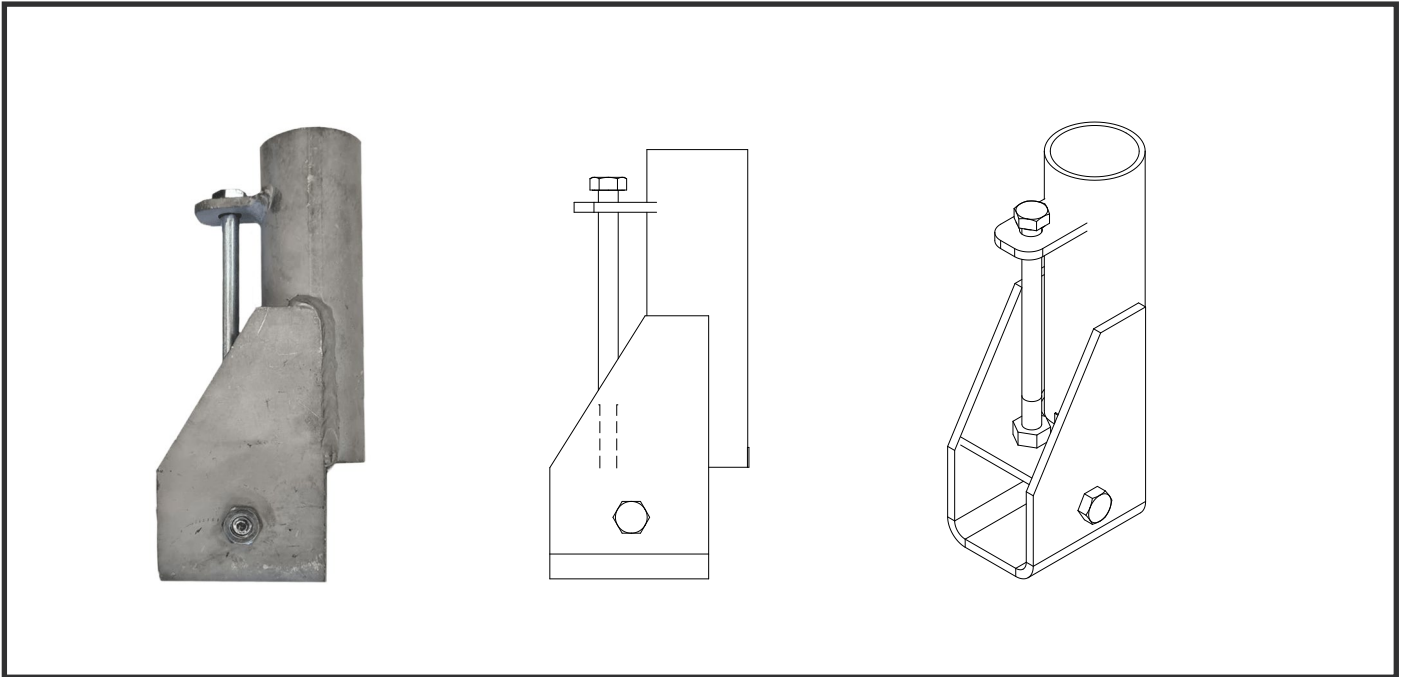

SAFEWAY EDGE PROTECTION

Stolpbalksfäste

PRODUKTBESKRIVNING

Används tillsammans med Fasadfäste. Justerbart på balken och med integrerat stolplås.

EGENSKAPER

Färg:	VFZ	Produktnamn:	Stolpbalksfäste
Vikt:	1,65 kg	Kategori:	Fallskydd

ART-NR: 100019

WEBBADRESS: <https://www.bgfix.se/stolpbalksfaste>