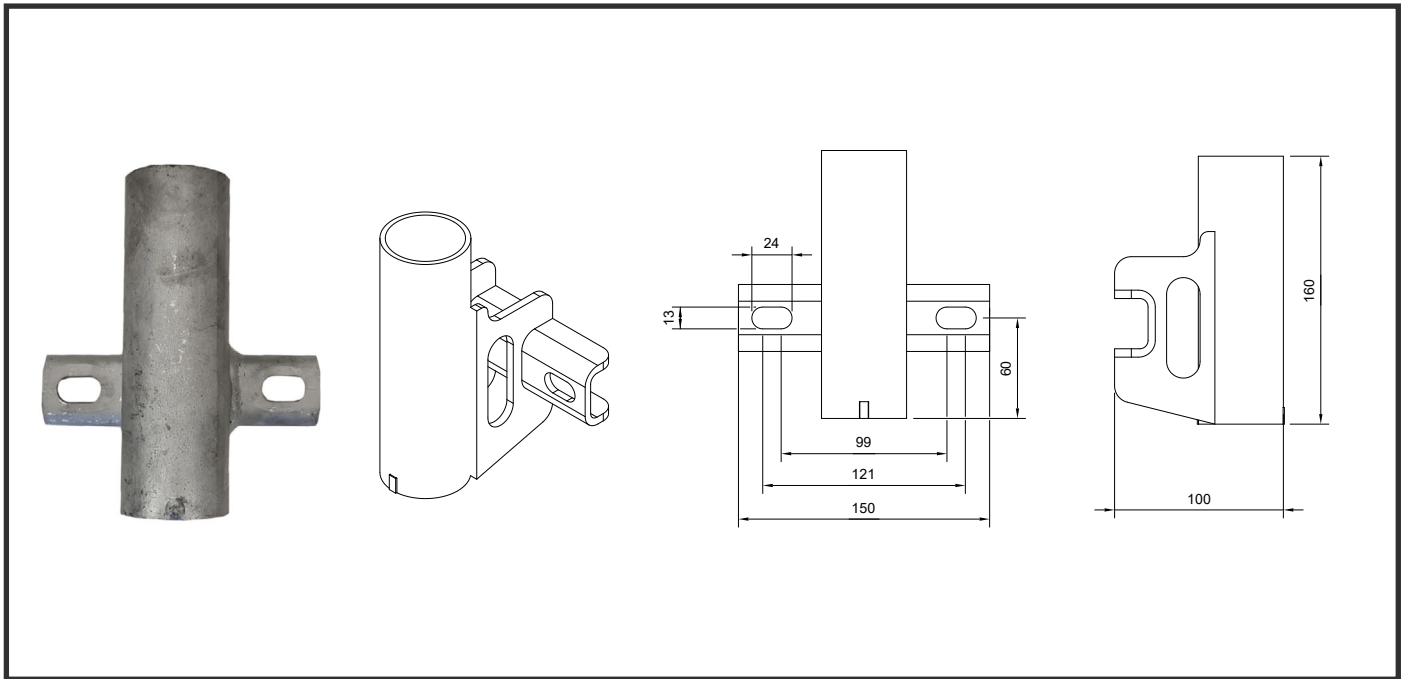

# SAFEWAY EDGE PROTECTION

## Balkongfäste

### PRODUKTBeskrivning

Monteras med max C/C 2,4 m. Används i ordinarie Balkonginfästning. Integrerat Stolplås.